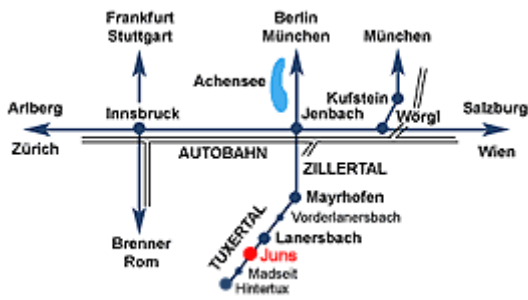

HOTEL

Zum grünen Tor

mail: info@gruenentor-tux.at web: www.gruenentor-tux.at

Anreisebeschreibung Hotel zum grünen Tor ***

mit dem Auto:

Sie fahren von der **Inntalautobahn A 12** bei der „**Abfahrt ZILLERTAL**“ ab, durch den Brettfalltunnel taleinwärts bis Mayrhofen, dann die Tuxer Landesstraße bis Juns; taleinwärts sehen Sie unser Haus an der **linken Straßenseite**. Die Tuxer Landesstrasse von Mayrhofen bis Hintertux ist ganzjährig gut befahrbar.

mit der Bahn:

Am **Bahnhof Jenbach** fahren Sie mit der Zillertalbahn oder der Buslinie der Zillertaler Verkehrsbetriebe bis zum **Bahnhof Mayrhofen** mit dem Anschluss Postbus nach Tux.

Hotel zum grünen Tor ***, Familie Neurauter, Juns 609, 6293 Tux, AUSTRIA, Tirol
Tel. +43 (0)5287 87286, Fax +43 (0)5287 86106